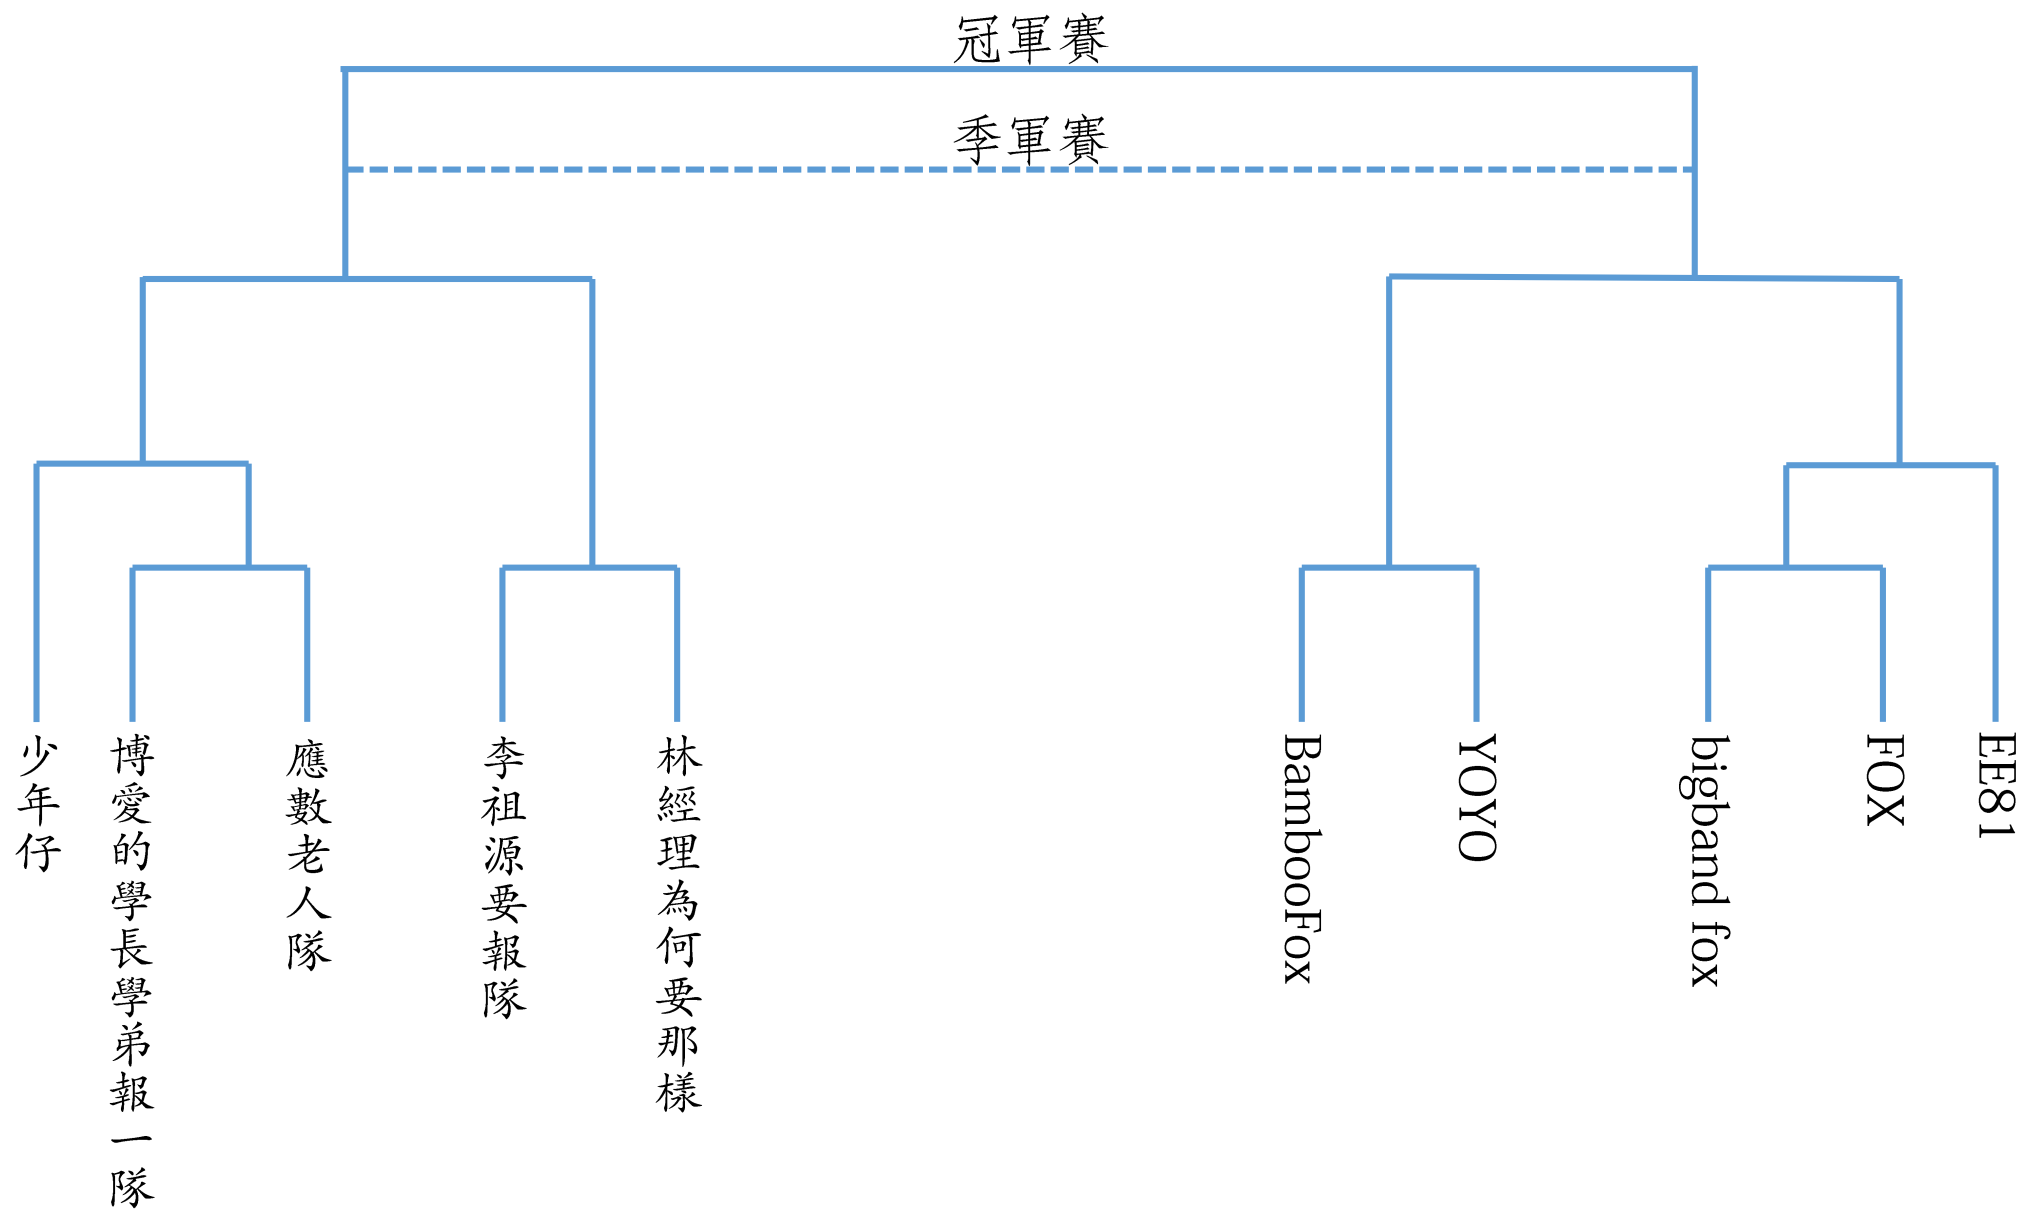

# 男籃校友盃

備註：

1. 今年各場次比賽地點皆在室內體育館，體育館 A 為原籃球場、B 為原排球場
2. 因下午 13:00 後為男女籃老梅竹活動，故今年比賽時間為 8 點開始且賽程較為緊湊，還請見諒

備註：

1. 今年各場次比賽地點皆在室內體育館
2. 雨備賽制：上半場 10 分鐘，下半場 10 分鐘
3. 因下午 13:00 後為男女籃老梅竹活動，故今年比賽時間為 8 點開始且賽程較為緊湊，還請見諒