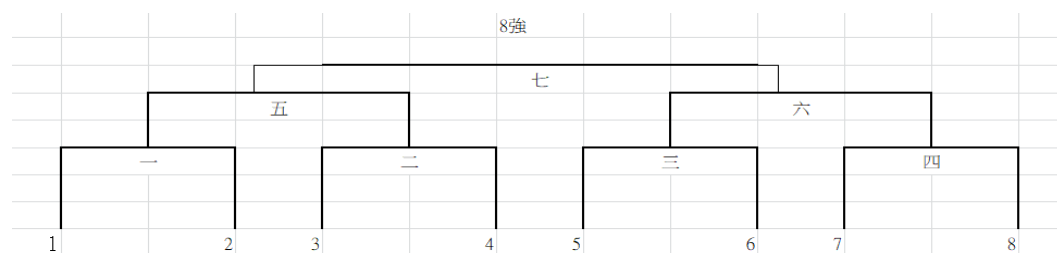

第37屆校友盃男子排球賽賽程

1. 交大電物
2. 應數校友系PI
3. 電工7年
4. 煞氣a電電
5. 港式滷味
6. 生材機
7. 大黑住
8. well那隊

4月13日

	室外二	室外三	室外七
08:00-09:00	一	二	三
09:00-10:00	四	五	
10:00-11:00	六		
11:00-12:00	七	3.4名戰	

*比賽當天若遇雨，則賽程移至體育館排球場舉行

時間	場次
08:00-09:00	一
09:00-10:00	二
10:00-11:00	三
11:00-12:00	四
12:00-13:00	五
13:00-14:00	六
14:00-15:00	七
15:00-16:00	3.4名戰