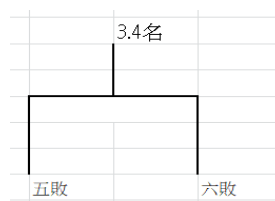

第37屆校友盃男子排球賽賽程

1. 交大電物
2. 應數校友系PI
3. 電工7年
4. 煞氣a電電
5. 港式滷味
6. 生材機
7. 大黑住
8. well那隊

4月13日

	室外二	室外三	室外七
08:00-09:00	一	二	三
09:00-10:00	四	五	
10:00-11:00	六		
11:00-12:00	七	3.4名戰	

*比賽當天若遇雨，則賽程移至體育館排球場舉行

時間	場次
08:00-09:00	一
09:00-10:00	二
10:00-11:00	三
11:00-12:00	四
12:00-13:00	五
13:00-14:00	六
14:00-15:00	七
15:00-16:00	3.4名戰