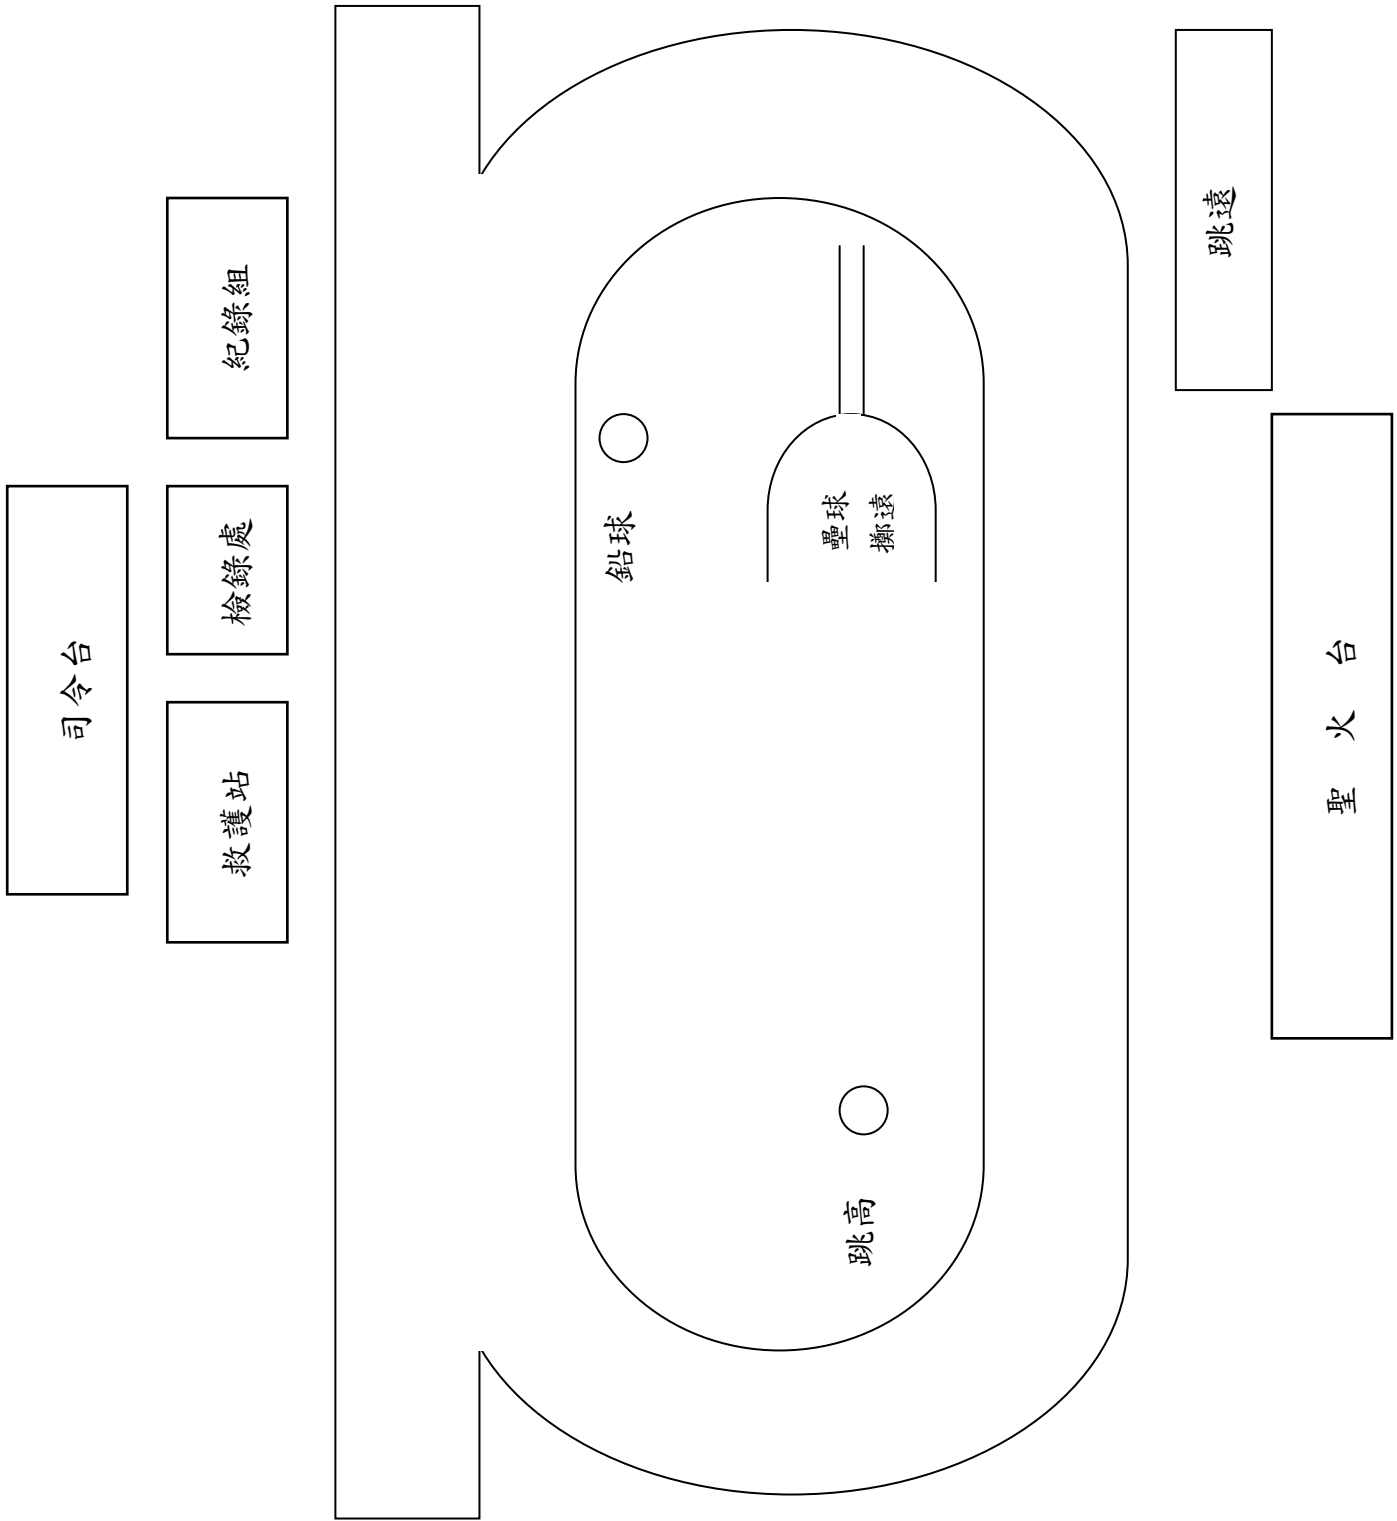

田賽會場配置圖

徑賽會場配置圖